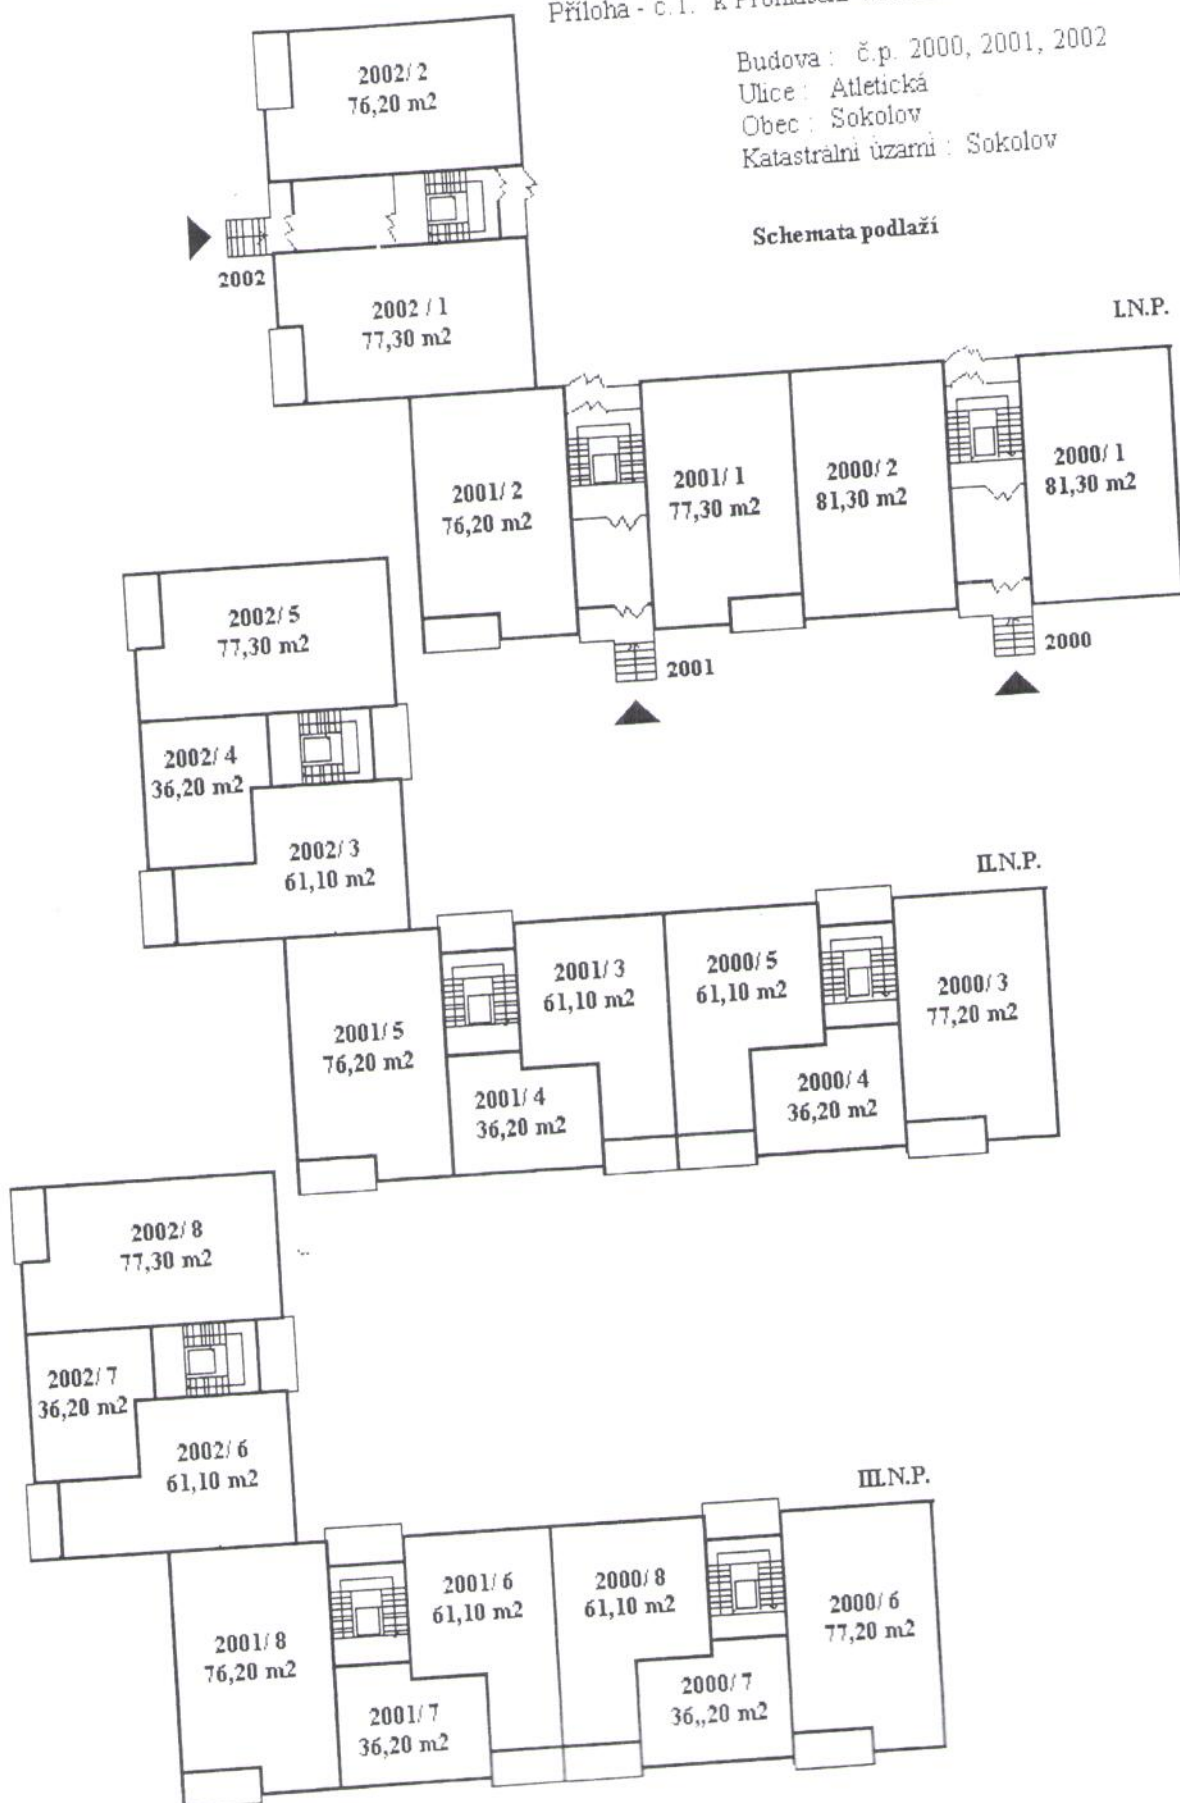

Příloha - č.1. k Prohlášení vlastníka - schemata

Budova : č.p. 2000, 2001, 2002
Ulice : Atletická
Obec : Sokolov
Katastrální území : Sokolov

Schemata podlaží