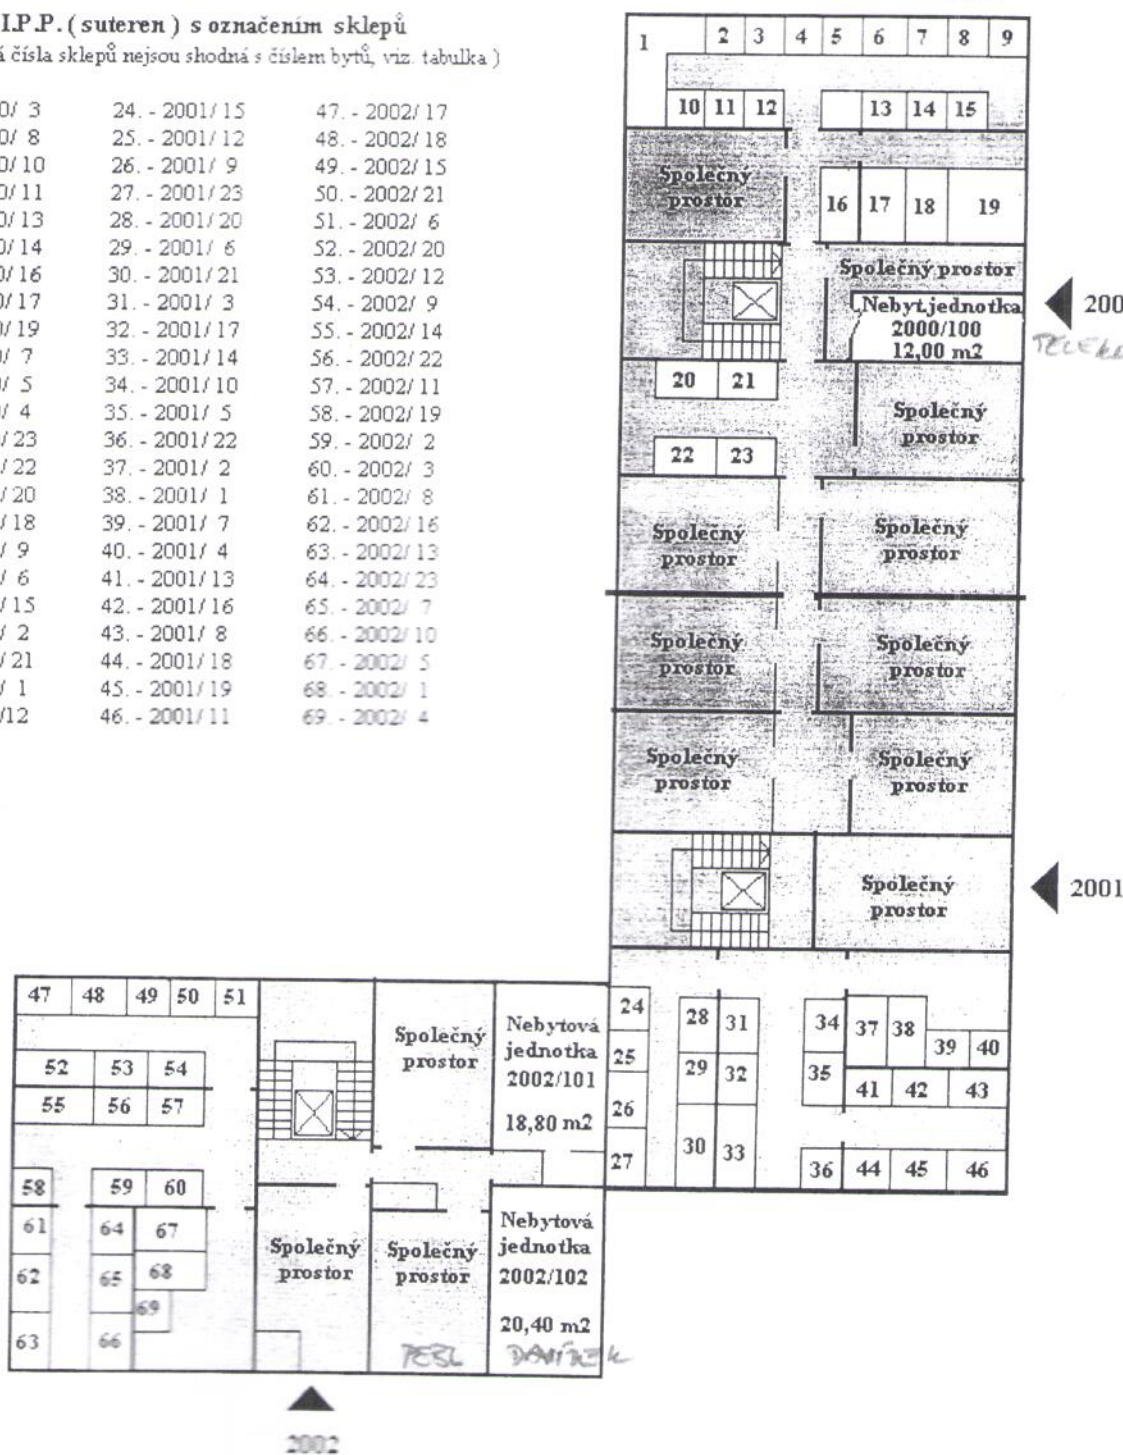

Budova : č.p. 2000, 2001, 2002

Ulice : Atletická

Obec : Sokolov

Katastrální území : Sokolov

☐ Společné prostory

L.P.P.

Schema I.P.P. (suterén) s označením sklepů

(Uvedená čísla sklepů nejsou shodná s číslem bytů, viz. tabulka)

1. - 2000/ 3	24. - 2001/ 15	47. - 2002/ 17
2. - 2000/ 8	25. - 2001/ 12	48. - 2002/ 18
3. - 2000/ 10	26. - 2001/ 9	49. - 2002/ 15
4. - 2000/ 11	27. - 2001/ 23	50. - 2002/ 21
5. - 2000/ 13	28. - 2001/ 20	51. - 2002/ 6
6. - 2000/ 14	29. - 2001/ 6	52. - 2002/ 20
7. - 2000/ 16	30. - 2001/ 21	53. - 2002/ 12
8. - 2000/ 17	31. - 2001/ 3	54. - 2002/ 9
9. - 2000/ 19	32. - 2001/ 17	55. - 2002/ 14
10. - 2000/ 7	33. - 2001/ 14	56. - 2002/ 22
11. - 2000/ 5	34. - 2001/ 10	57. - 2002/ 11
12. - 2000/ 4	35. - 2001/ 5	58. - 2002/ 19
13. - 2000/ 23	36. - 2001/ 22	59. - 2002/ 2
14. - 2000/ 22	37. - 2001/ 2	60. - 2002/ 3
15. - 2000/ 20	38. - 2001/ 1	61. - 2002/ 8
16. - 2000/ 18	39. - 2001/ 7	62. - 2002/ 16
17. - 2000/ 9	40. - 2001/ 4	63. - 2002/ 13
18. - 2000/ 6	41. - 2001/ 13	64. - 2002/ 23
19. - 2000/ 15	42. - 2001/ 16	65. - 2002/ 7
20. - 2000/ 2	43. - 2001/ 8	66. - 2002/ 10
21. - 2000/ 21	44. - 2001/ 18	67. - 2002/ 5
22. - 2000/ 1	45. - 2001/ 19	68. - 2002/ 1
23. - 2000/ 12	46. - 2001/ 11	69. - 2002/ 4