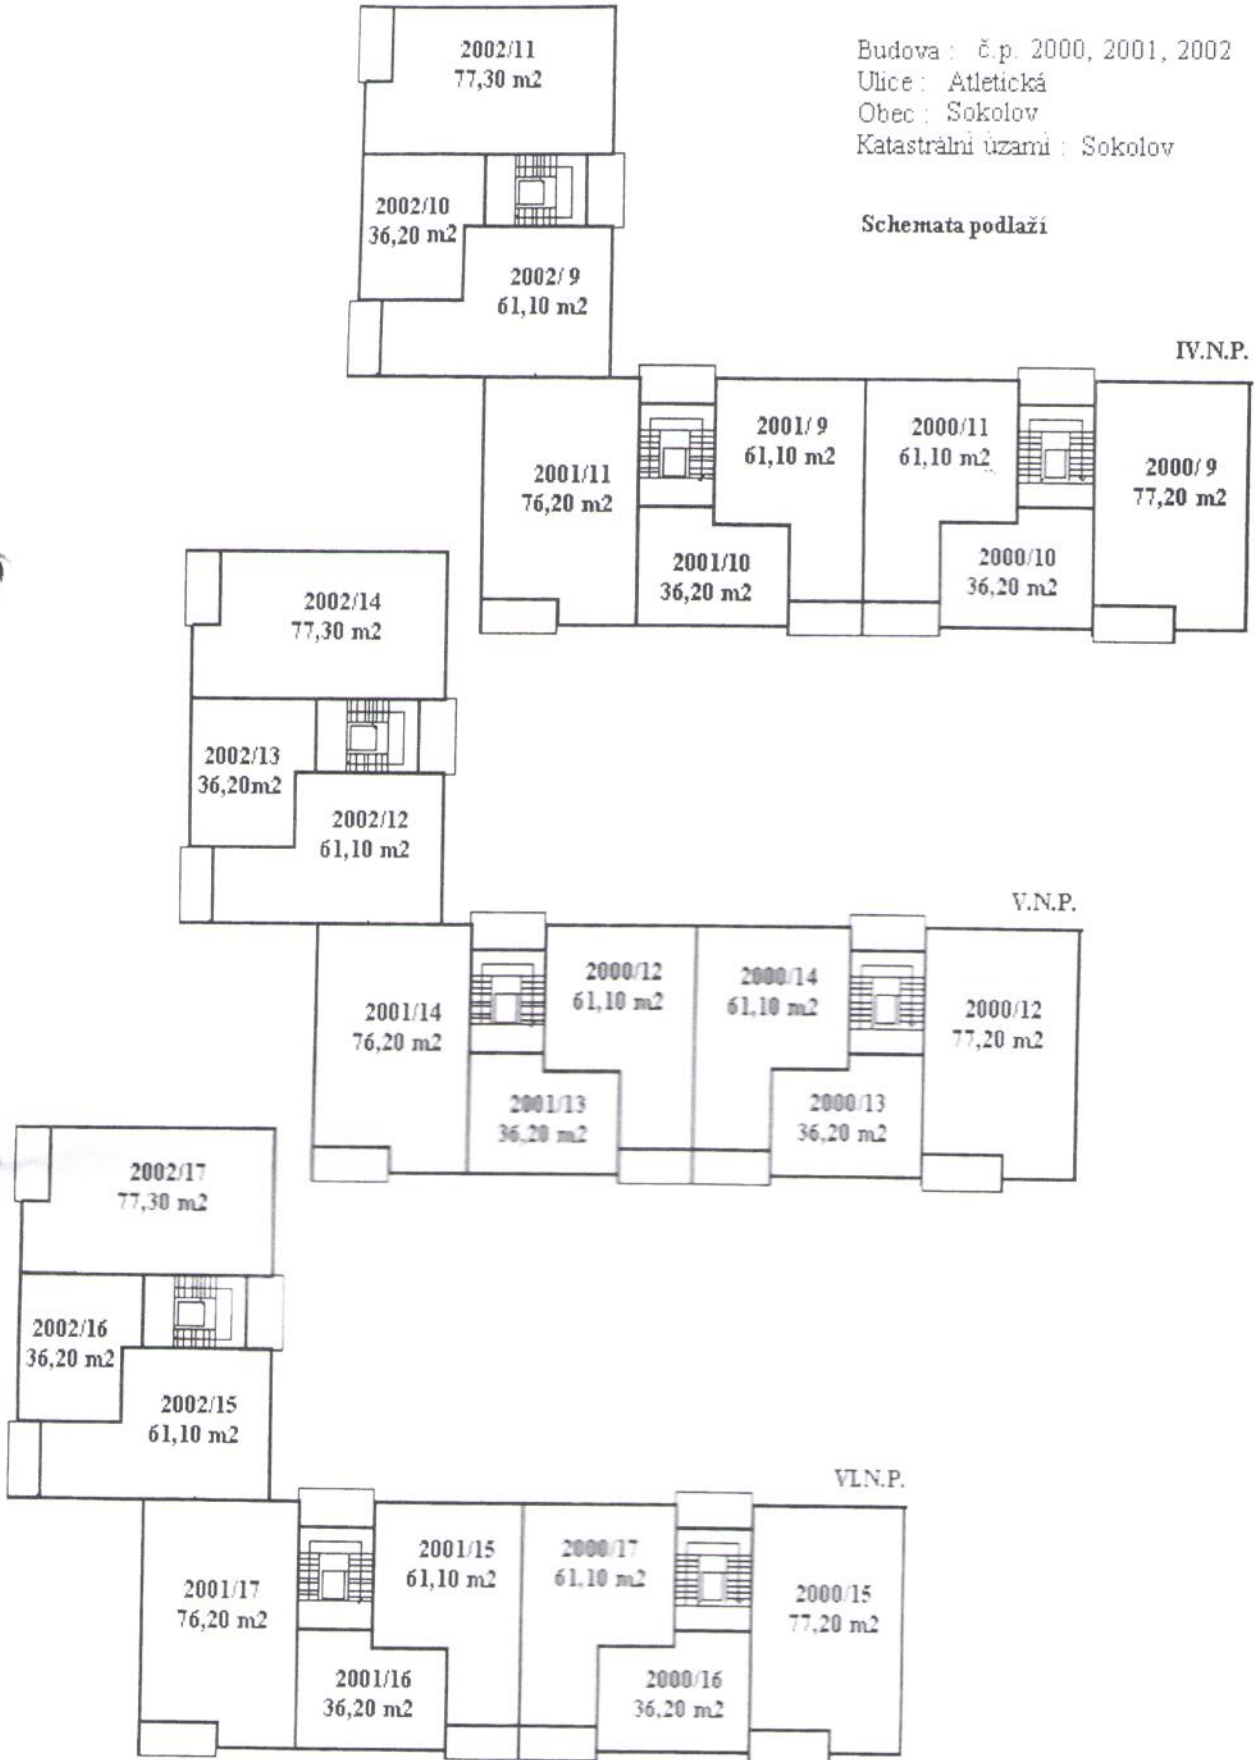

Budova : č.p. 2000, 2001, 2002

Ulice : Atletická

Obec : Sokolov

Katastrální území : Sokolov

☐ Společné prostory

L.P.P.

Schema I.P.P. (suterén) s označením sklepů

(Uvedená čísla sklepů nejsou shodná s číslem bytů, viz. tabulka)

Příloha - č.1. k Prohlášení vlastníka - schemata

Budova : č.p. 2000, 2001, 2002
Ulice : Atletická
Obec : Sokolov
Katastrální území : Sokolov

Schemata podlaží

Příloha - č.1. k Prohlášení vlastníka - schemata

Budova : č.p. 2000, 2001, 2002
Ulice : Atletická
Obec : Sokolov
Katastrální území : Sokolov

Schemata podlaží

Příloha - č.1. k Prohlášení vlastníka - schemata

Budova : č.p. 2000, 2001, 2002
Ulice : Atletická
Obec : Sokolov
Katastrální území : Sokolov

Schemata podlaží